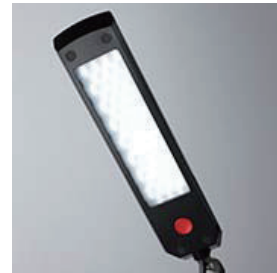

## LEDフロアスタンド

LAF13

※販売終了

アームで高さも角度調節もラクラク。3段階で明るさが調整できるうえ、目にやさしい1300ルクス。間接照明などインテリアライトのほか、ソファでの読書ライト、デスクのサイドライトにも。

LAF13-B

LAF13-S

### 主な特長

ヘッドは各35度に回転  
間接照明にも使えます

しなやかに可動する  
アーム部分

照度1,300ルクス  
(最大光照射時)