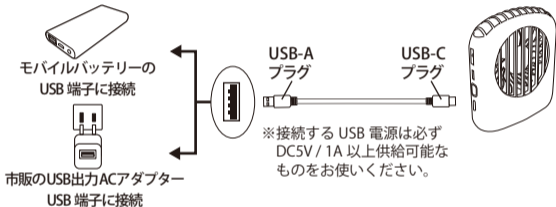

各部の名称

<付属品>

ストラップ

USBケーブル

警告

内蔵のリチウムイオン電池について

●絶対に分解して電池を本体から取り出さないでください。

Li-ion

使い方

1. お買い上げ後初めて使用する場合、必ず充電をしてからご使用ください。
本体への充電は付属品のUSBケーブルを使い、下記の方法で充電を行います。
付属のUSBケーブルを本機側面の端子に接続し、反対側は市販の充電用USB出力ACアダプターやモバイルバッテリー等のUSB出力端子に接続して充電を行います。

- 充電しながら使用しないでください。
過充電による発火、故障の原因になります。
また、充放電繰り返しにより電池寿命劣化の原因になります。